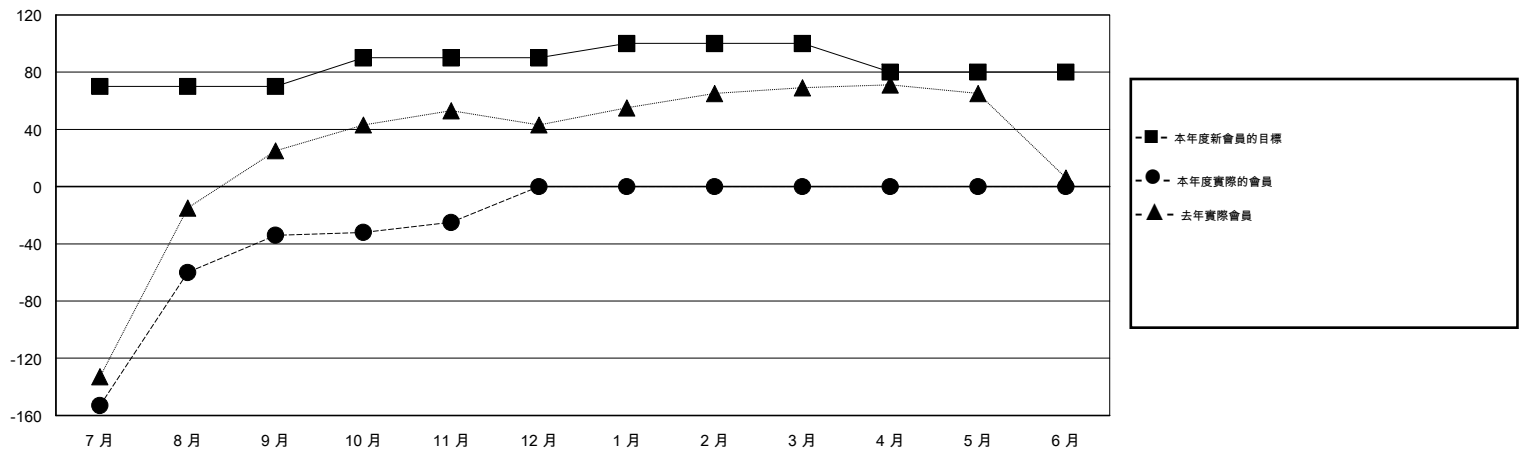

目標和實際會員累積

已取消的分會: 0	56 CLUBS OF 63 增添1位或以上的新會員	性別分佈
		男 1,516 (73.10%)
		女 558 (26.90%)
放棄的會員	點擊這裡取得健康評估資料	家庭單位會員 43
過世 5		戶長 21
分會已取消 0		非戶長 22
其他 291		
總計 296